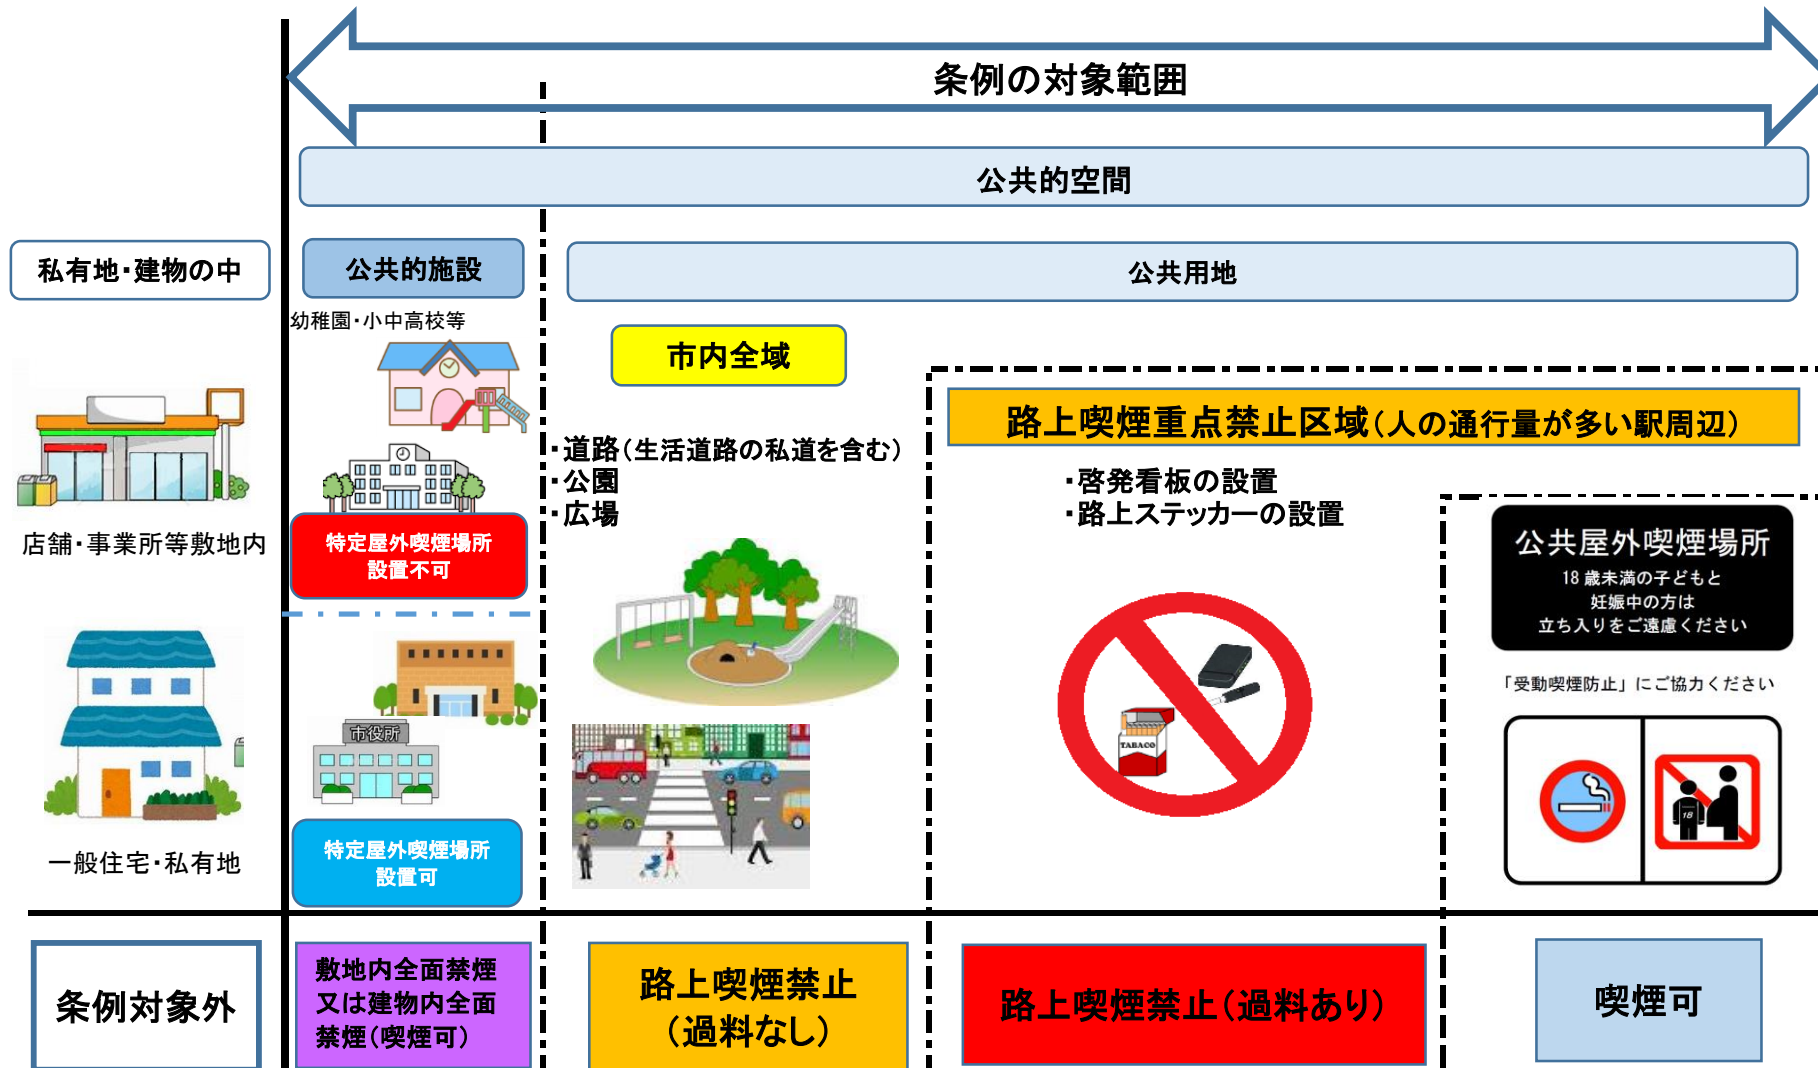

四條畷市受動喫煙の防止に関する条例イメージ図

路上喫煙：道路(生活道路の私道を含む。)、公園及び広場において喫煙(歩行喫煙及び自転車等の乗車中の喫煙を含む。)することをいう。