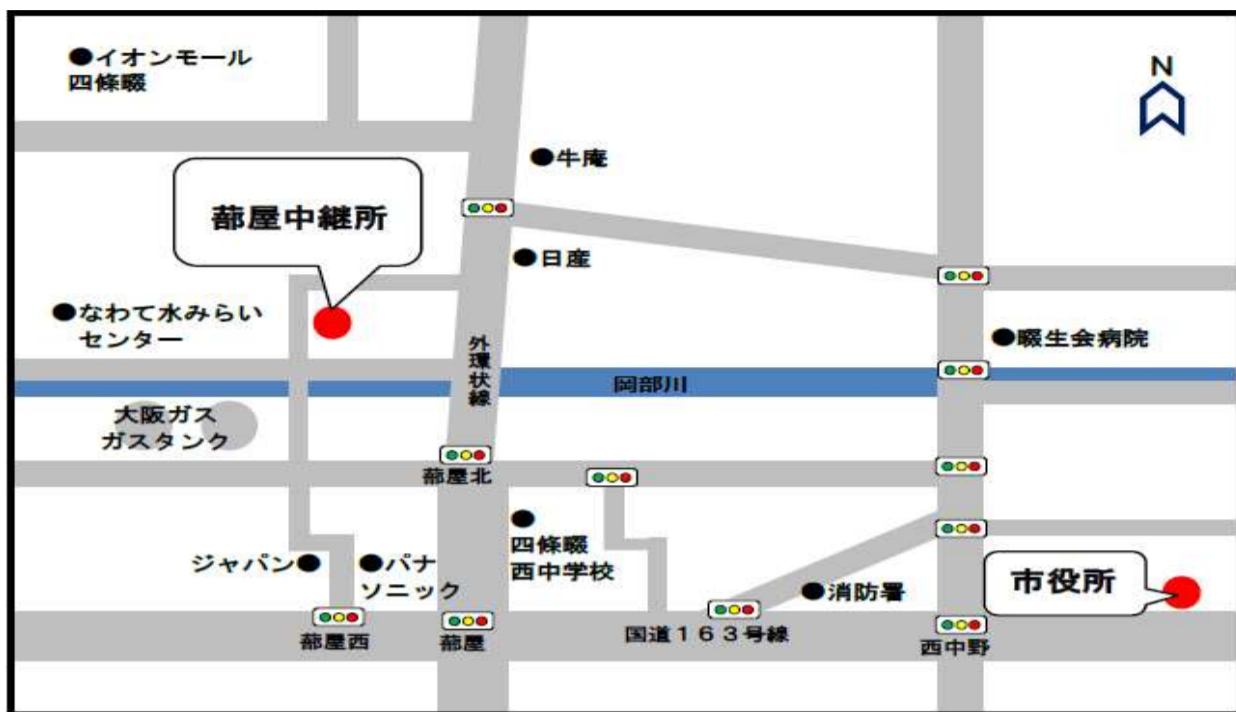

リサイクルイベントと どうじかいさい 同時開催

令和 6 年
6 月 26 日(水)
10:00~12:00
蔀屋中継所
(四條畷市蔀屋新町 8-26)

しょっきいち 食器市

ご家庭にある未使用または、数回しか使っていない陶磁器製・ガラス製の食器を引き取ります。
また気に入った食器を持ち帰ることができます。持ち帰り用の袋は持参してください。

回収できるもの

・家庭で不要になった陶磁器製、ガラス製の食器

※ガラス製と陶磁器製を分けてください。 ※洗ってから持参してください。