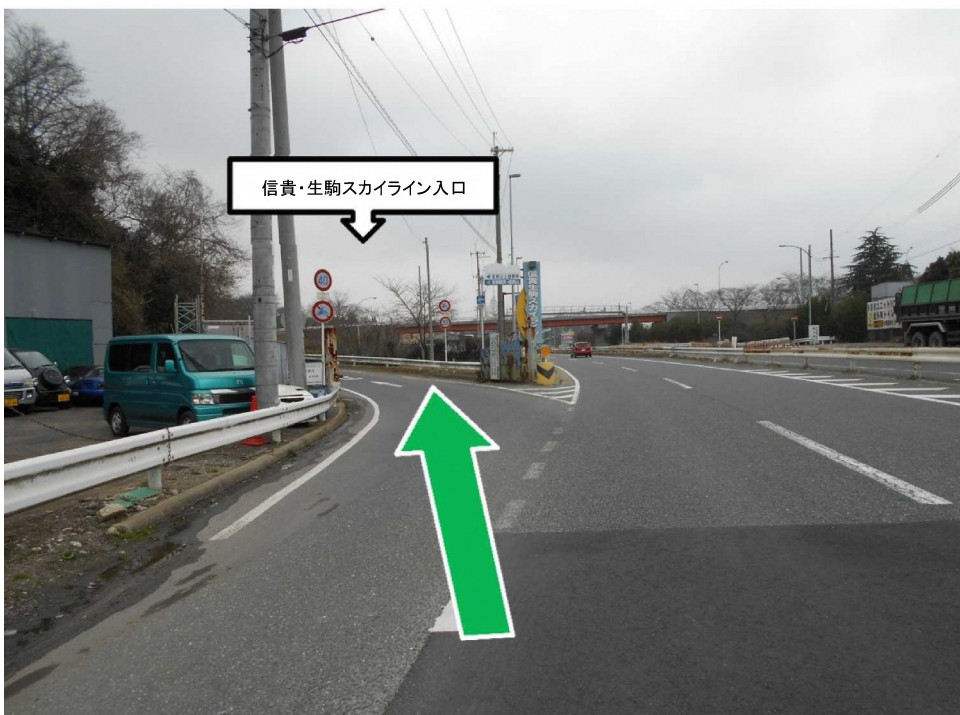

阪奈道路を
大阪から奈良方面へ

⑬
阪奈道路を奈良方面へ

⑭
阪奈道路から
信貴・生駒スカイライン入口へ

阪奈道路を
奈良から大阪方面へ

⑮
阪奈道路を大阪方面へ

⑧
山上口I. C
阪奈道路を左折し
信貴・生駒スカイラインへ

信貴・生駒スカイラインから
四條畷市総合公園へ

⑩
信貴・生駒スカイラインの
無人ゲートをくぐり直進

⑪
信貴・生駒スカイラインを
四條畷市総合公園入口へ
車線変更し入場