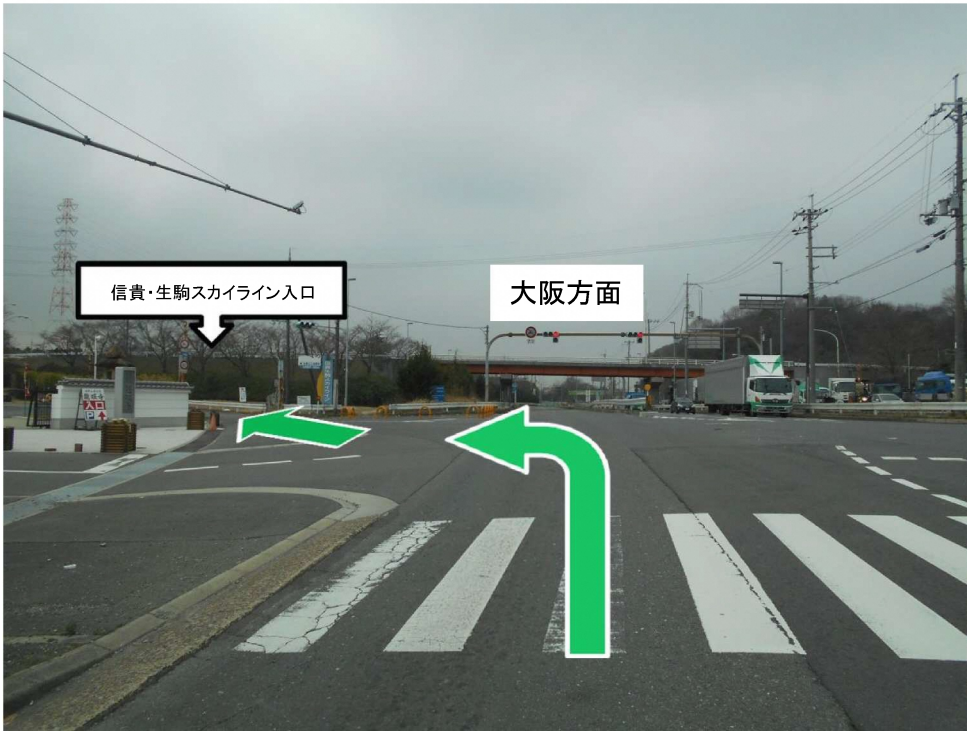

阪奈道路を
大阪から奈良方面へ

⑬
阪奈道路を奈良方面へ

⑭
阪奈道路から
信貴・生駒スカイライン入口へ

阪奈道路を
奈良から大阪方面へ

⑮
阪奈道路を大阪方面へ

⑧
山上口I. C
阪奈道路を左折し
信貴・生駒スカイラインへ

信貴・生駒スカイラインから
四條畷市総合公園へ

⑩
信貴・生駒スカイラインの
無人ゲートをくぐり直進

⑪
信貴・生駒スカイラインを
四條畷市総合公園入口へ
車線変更し入場