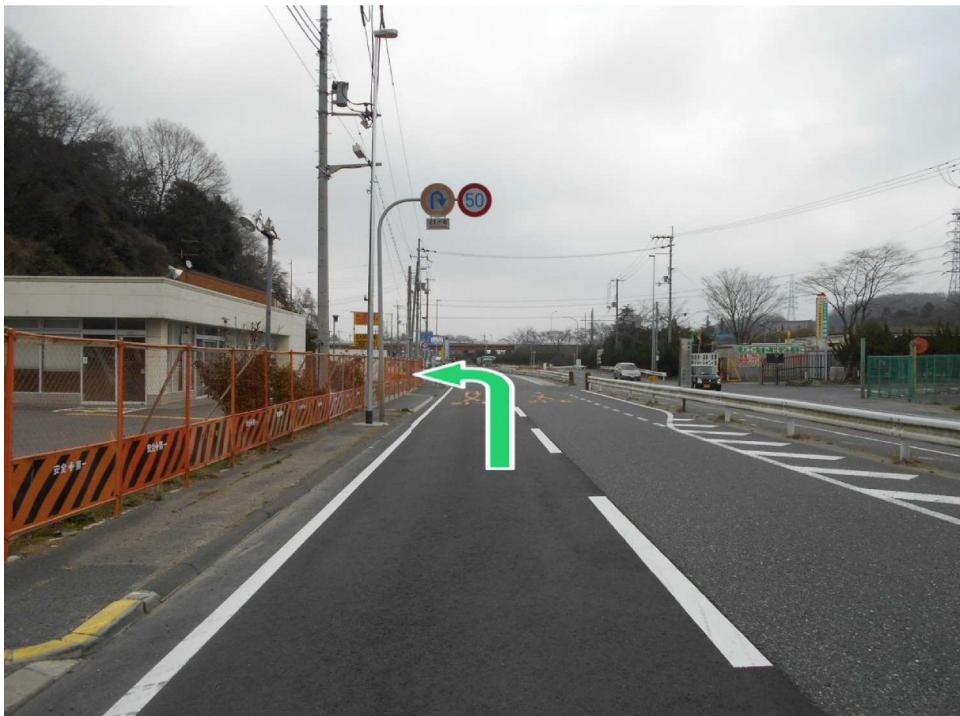

阪奈道路を
大阪から奈良方面へ

⑬
阪奈道路を奈良方面へ

⑭
阪奈道路から
信貴・生駒スカイライン入口へ

阪奈道路を
奈良から大阪方面へ

⑮
阪奈道路を大阪方面へ

⑧
山上口I. C
阪奈道路を左折し
信貴・生駒スカイラインへ

信貴・生駒スカイラインから
四條畷市総合公園へ

⑩
信貴・生駒スカイラインの
無人ゲートをくぐり直進

⑪
信貴・生駒スカイラインを
四條畷市総合公園入口へ
車線変更し入場